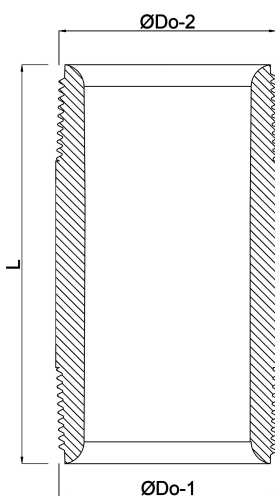

# TECHNISCHE SPECIFICATIES

Materiaal RVS 304

Verbinding buitendraad

Fitting nr. Nr. 23

Maat 1"

Lengte 120 mm

Werkdruk 8 bar

# AFMETINGEN

L 120 mm

$\text{\O}D_{o-1}$  1 "

$\text{\O}D_{o-2}$  1 "

**Gegenerereerd op datum: 01-10-2025**

<http://www.bosta.com>