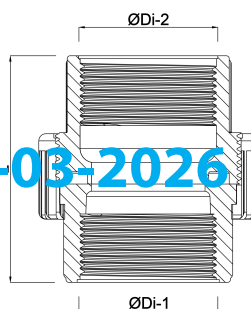

Profec Koppeling PVC-U 3" binnendraad 10bar grijs (0100118)

TECHNISCHE SPECIFICATIES

Kleur grijs

Materiaal PVC-U

Verbinding binnendraad

Werkdruk 10 bar

Maat 3"

AFMETINGEN

Do-n 132 mm

Hi-1 59 mm

L 144 mm

Lb 85 mm

ØDi-1 3 "

ØDi-2 3 "

Gegenererd op datum: 13-03-2026

<http://www.bosta.com>