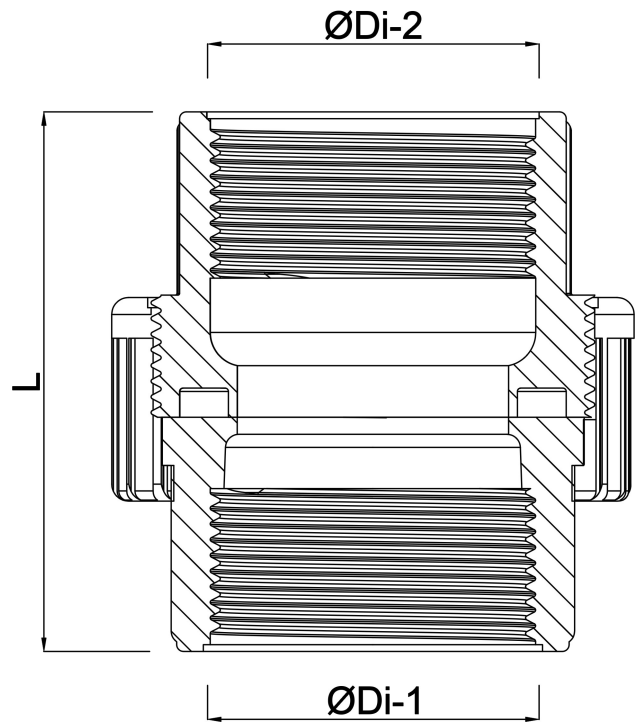

Profec Koppeling PVC-U 3" binnendraad 10bar grijs (0100118)

TECHNISCHE SPECIFICATIES

Kleur grijs

Materiaal PVC-U

Verbinding binnendraad

Werkdruk 10 bar

Maat 3"

AFMETINGEN

Do-n 132 mm

Hi-1 59 mm

L 144 mm

Lb 85 mm

ØDi-1 3 "

ØDi-2 3 "

Gegenerereerd op datum: 22-05-2026

<http://www.bosta.com>