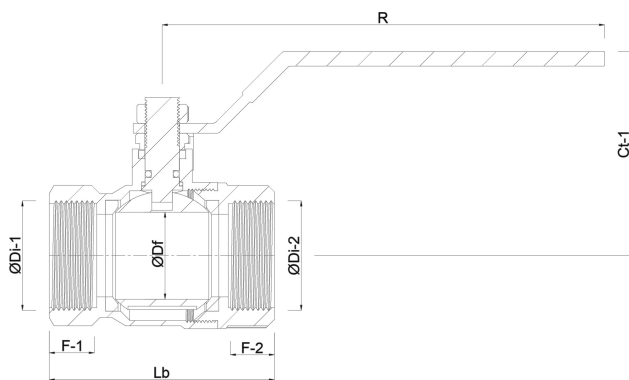

Profec 2-delige kogelkraan RVS 316 1/4" binnendraad 64bar DIN3202-M3 (7034103)

TECHNISCHE SPECIFICATIES

Materiaal RVS 316

Bediening hendel

Kleur hendel blauw

Materiaal hendel RVS

Constructie huis 2-delig

Materiaal huis RVS 316

Materiaal afdichting PTFE

Verbinding binnendraad

Pakkingring PTFE

DIN Norm DIN3202-M3

Doorlaat full

Temperatuurbereik -10°C - 150°C

Werkdruk 64 bar

Maat 1/4"

AFMETINGEN

Ct-1 46 mm

F-1 12.5 mm

F-2 12.5 mm

Lb 55 mm

R 100 mm

ØDf 9 mm

ØDi-1 1/4 "

ØDi-2 1/4 "

Gegenererd op datum: 27-05-2026

<http://www.bosta.com>