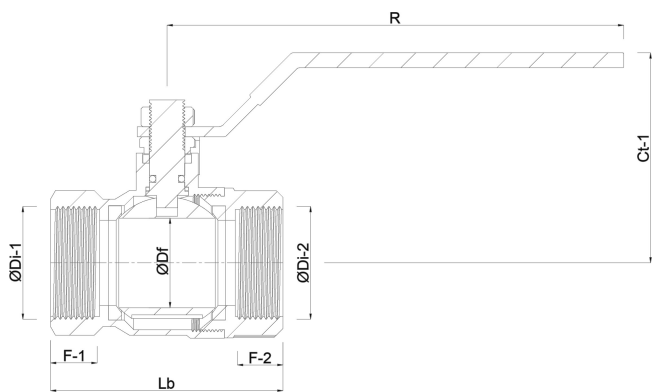

Profec 2-delige kogelkraan RVS 316 1/4" binnendraad 64bar DIN3202-M3 (7034103)

TECHNISCHE SPECIFICATIES

Materiaal RVS 316

Bediening hendel

Kleur hendel blauw

Materiaal hendel RVS

Constructie huis 2-delig

Materiaal huis RVS 316

Materiaal afdichting PTFE

Verbinding binnendraad

Pakkingring PTFE

DIN Norm DIN3202-M3

Doorlaat full

Temperatuurbereik -10°C - 150°C

Werkdruk 64 bar

Maat 1/4"

AFMETINGEN

Ct-1 46 mm

F-1 12.5 mm

F-2 12.5 mm

Lb 55 mm

R 100 mm

ØDf 9 mm

ØDi-1 1/4 "

ØDi-2 1/4 "

Gegeneerd op datum: 10-03-2026

<http://www.bosta.com>