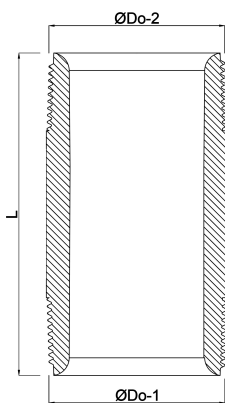

# TECHNISCHE SPECIFICATIES

Materiaal                      staal zwart

Verbinding                    buitendraad

DIN Norm                     DIN 2982

Fitting nr.                     Nr. 23

Werkdruk                     16 bar

Maat                            1/2"

Lengte                         300 mm

# AFMETINGEN

L                                 300 mm

ØDo-1                         1/2 "

ØDo-2                         1/2 "

**Gegenerereerd op datum: 14-03-2026**

<http://www.bosta.com>