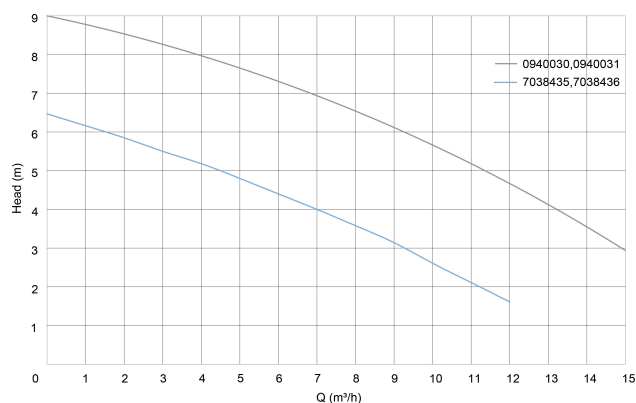

Max capaciteit

15 m³/h

AFMETINGEN

Db

174 mm

H-1

71 mm

H-2

349 mm

ØDi-1

1 1/4 "

PRODUCTINFORMATIE

Geschikt voor het verpompen van water met vaste bestanddelen tot 25 mm.

Technische kenmerken:

- Pomplichaam, beschermingskap, filter en waaier uit noryl glasvezel.
- Motoras en motorhuis uit roestvast staal.

Asafdichting met 3 pakkingringen in oliekamer.

Met vlotterschakelaar.

Met ingebouwde thermische beveiliging en +/- 10 meter kabel.