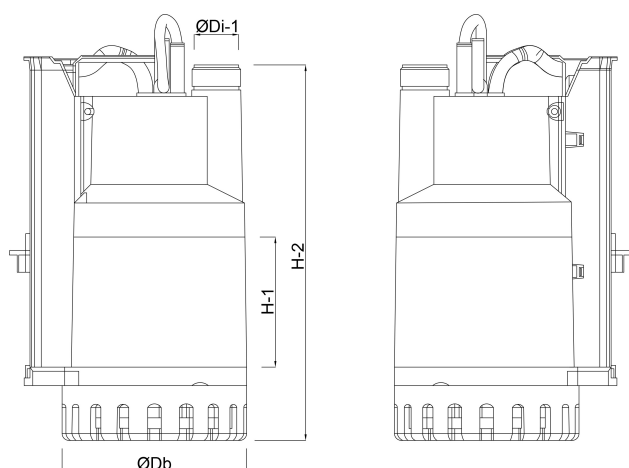

# TECHNISCHE SPECIFICATIES

Kleur	groen
Materiaal	vezelversterkte kunststof
Pomphuis	kunststof
Materiaal waaier 1	vezelversterkte kunststof
Verbinding	binnendraad
Spanning	230VAC
Max. temperatuur	35° °C
Min. mediumtemperatuur (continu)	0 °C
Pers	1 "
Type	Feka 600 M-NA
Vermogen	0,7 PK
MWK	8,9 m
Maat	1"
Vlotter	niet meegeleverd
Vermogen	0.5 kW
Ampère	3,1 A

## AFMETINGEN

Db

174 mm

H-1

71 mm

H-2

349 mm

ØDi-1

1 1/4 "