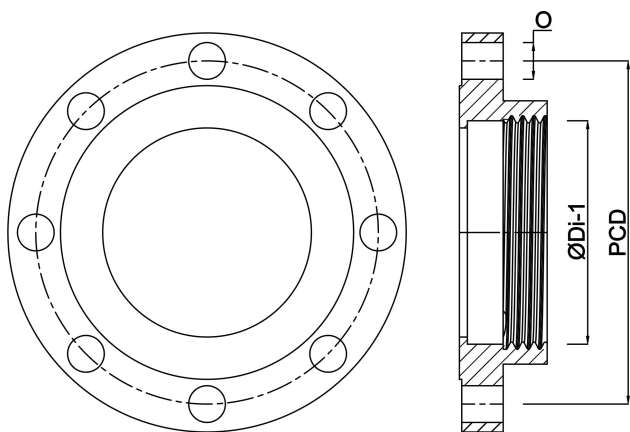

**Draadflens RVS 316 DN15 x
DN15 x 1/2" DIN flens x
binnendraad 40bar DN15 PN40
(0080663)**

TECHNISCHE SPECIFICATIES

Materiaal	RVS 316
Verbinding	DIN flens x binnendraad
DIN Norm	DIN 2566
Maat	DN15 x DN15 x 1/2"
DN	15
Flens	PN40
Diameter	21,3 mm
Buiten ø	95 mm
Gewicht	0.7 kg
Dikte	16 mm
Werkdruk	40 bar
Boorgat	14 mm
Gaten	4

AFMETINGEN

O	14 mm
PCD	65 mm

ØDi-1

3/4 "

Gegenerereerd op datum: 22-05-2026

<http://www.bosta.com>