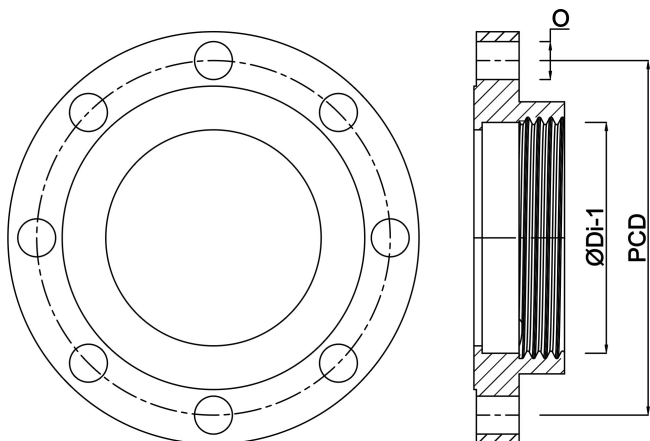

**Draadflens RVS 316 DN15 x
DN15 x 1/2" DIN flens x
binnendraad 40bar DN15 PN40
(0080663)**

TECHNISCHE SPECIFICATIES

Materiaal	RVS 316
Verbinding	DIN flens x binnendraad
DIN Norm	DIN 2566
Maat	DN15 x DN15 x 1/2"
DN	15
Flens	PN40
Diameter	21,3 mm
Buiten ø	95 mm
Gewicht	0.7 kg
Dikte	16 mm
Werkdruk	40 bar
Boorgat	14 mm
Gaten	4

AFMETINGEN

O	14 mm
PCD	65 mm

ØDi-1

3/4 "

Gegeneerd op datum: 13-03-2026

<http://www.bosta.com>