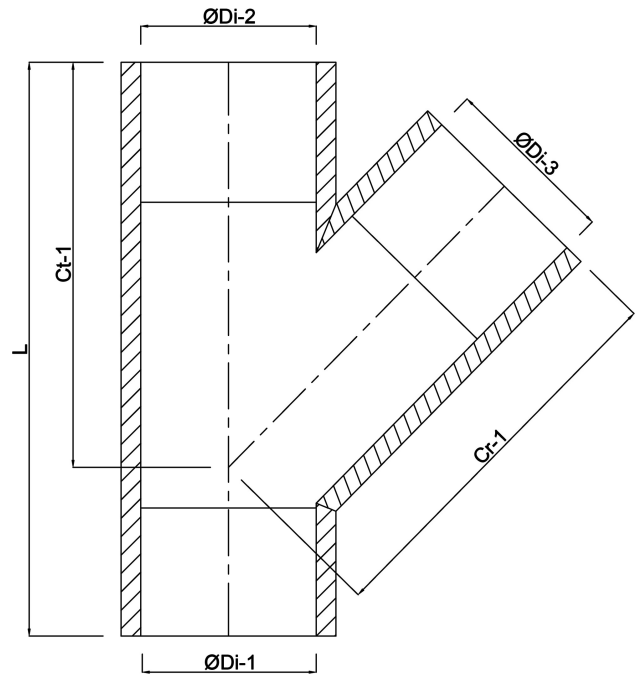

# TECHNISCHE SPECIFICATIES

Kleur grijs

Materiaal PVC-U

Maat 16 mm

Verbinding lijmmof

Werkdruk 16 bar

# AFMETINGEN

Cr-1 49 mm

Ct-1 49 mm

L 58 mm

P-1 14 mm

P-2 14 mm

P-3 14 mm

ØDi-1 16 mm

ØDi-2 16 mm

ØDi-3 16 mm

β 45 °

**Gegenererd op datum: 24-05-2026**

<http://www.bosta.com>