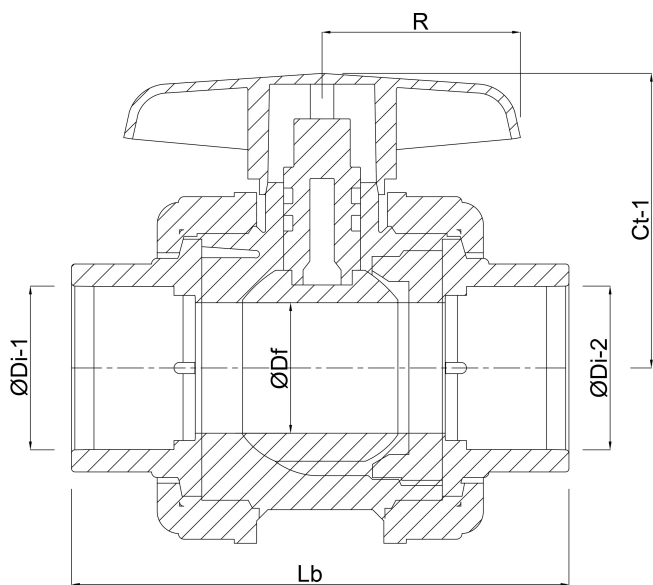

Materiaal hendel PVC-U

Constructie huis 3-delig

Materiaal huis PVC-U

Materiaal afdichting PE/EPDM

Verbinding lijmof

Temperatuurbereik 0°C - 60°C

Werkdruk 16 bar

Maat 40 mm

AFMETINGEN

Ct-1 76 mm

Lb 151 mm

R 65 mm

$\varnothing D_f$ 32 mm

$\varnothing D_{i-1}$ 40 mm

$\varnothing D_{i-2}$ 40 mm

Gegenereerd op datum: 07-03-2026