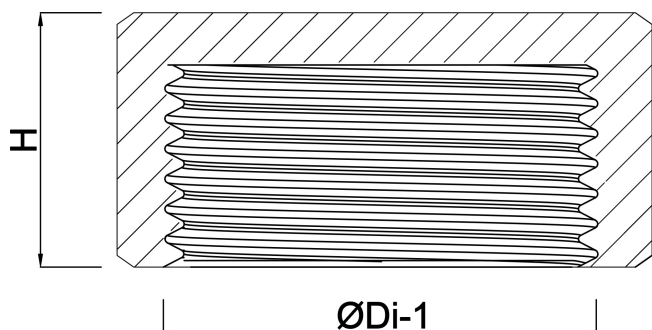

Profec Nr. 300 Dop RVS 316 2 1/2" binnendraad 16bar type achthoek (0080709)

TECHNISCHE SPECIFICATIES

Materiaal RVS 316

Verbinding binnendraad

Fitting nr. Nr. 300

Werkdruk 16 bar

Max. temp. 100 °C

Type achthoek

Maat 2 1/2"

AFMETINGEN

H 32 mm

K-1 80 mm

ØDi-1 2 1/2 "

Gegenerereerd op datum: 13-03-2026

<http://www.bosta.com>