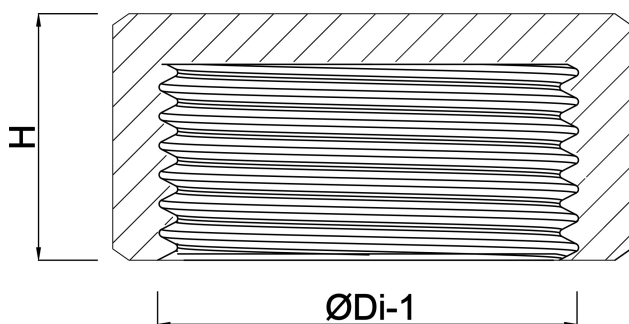

# Profec Nr. 300 Dop RVS 316 2 1/2" binnendraad 16bar type achthoek (0080709)

# TECHNISCHE SPECIFICATIES

Materiaal	RVS 316
Verbinding	binnendraad
Fitting nr.	Nr. 300
Werkdruk	16 bar
Max. temp.	100 °C
Type	achthoek
Maat	2 1/2"

# AFMETINGEN

H	32 mm
K-1	80 mm
ØDi-1	2 1/2 "

**Gegenerereerd op datum: 22-05-2026**

<http://www.bosta.com>