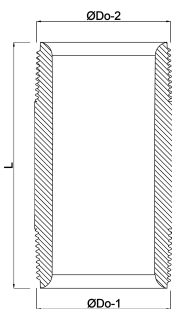

Profec Nr. 23 Pijpnippel messing 2" buitendraad 40bar 80 mm (0701863)

TECHNISCHE SPECIFICATIES

Materiaal messing

Verbinding buitendraad

Fitting nr. Nr. 23

Maat 2"

Lengte 80 mm

Werkdruk 40 bar

AFMETINGEN

F-1 25 mm

F-2 25 mm

L 80 mm

ØDo-1 2 "

ØDo-2 2 "

Gegenerereerd op datum: 14-03-2026

<http://www.bosta.com>