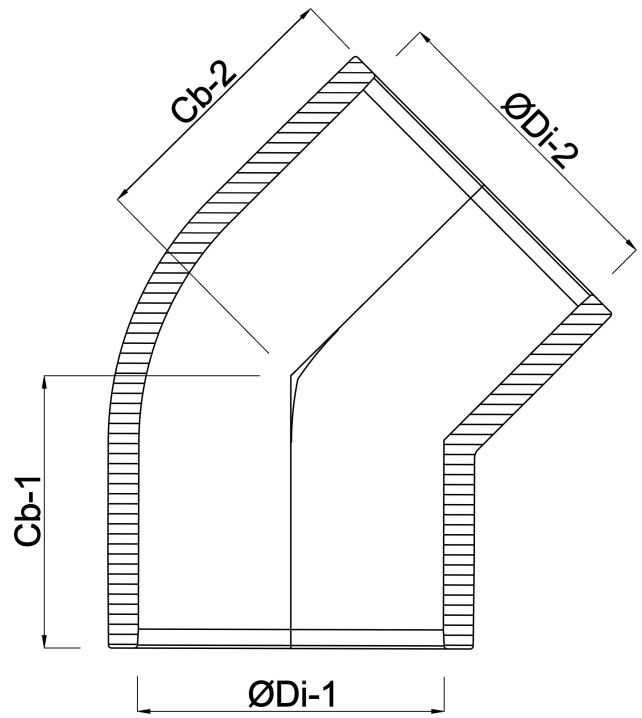

Profec Knie 45° PVC-U 140 mm lijmmof 16bar grijs (7031431)

TECHNISCHE SPECIFICATIES

Kleur grijs

Materiaal PVC-U

Verbinding lijmmof

Maat 140 mm

Werkdruk 16 bar

AFMETINGEN

Cb-1 86 mm

Cb-2 86 mm

ØDi-1 140 mm

ØDi-2 140 mm

Gegenerereerd op datum: 22-05-2026

<http://www.bosta.com>