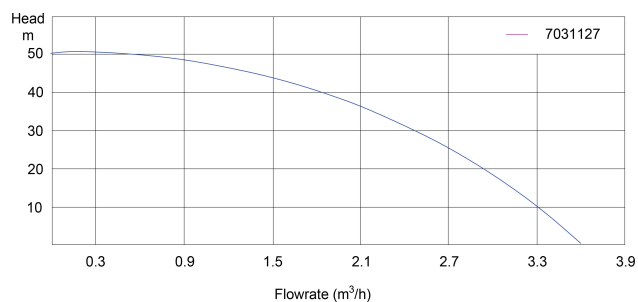

Mr 170 mm

O 9.5 mm

W 190 mm

W-1 200 mm

ØDi-1 1 "

ØDi-2

1 "

PRODUCTINFORMATIE