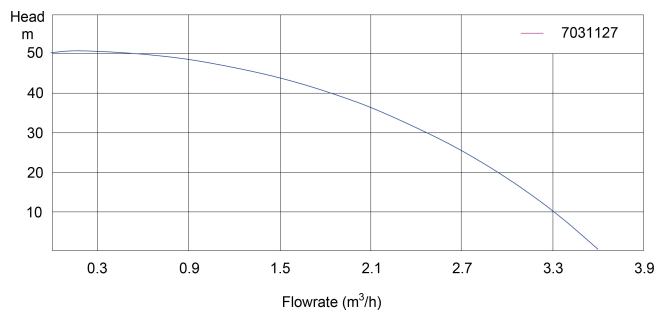

Mr 170 mm

O 9.5 mm

W 190 mm

W-1 200 mm

ØDi-1 1 "

ØDi-2

1 "

PRODUCTINFORMATIE