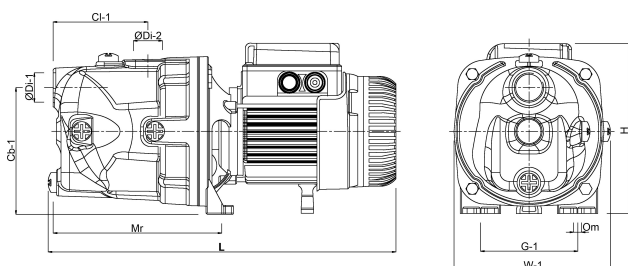

Zuig 1 "

Maat 1"

BEP Capaciteit 2.4

BEP Opvoerhoogte 30

PORlh 0.5

PORhh 50

PORlq 0.3

PORhq 3.6

AFMETINGEN

Cb-1 150 mm

Cl-1 83 mm

G-1 160 mm

H 270 mm

H 240 mm

L 390 mm

L 355 mm

Mr 170 mm

O 9.5 mm

W 190 mm

W-1 200 mm

ØDi-1 1 "

ØDi-2

1 "

PRODUCTINFORMATIE