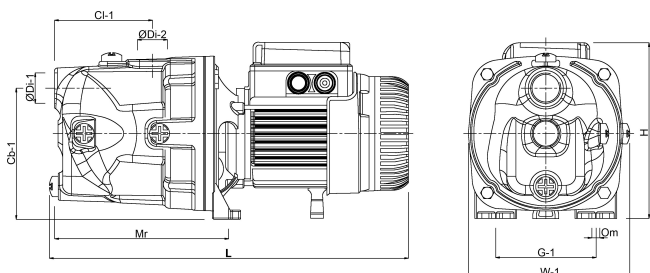

Zuig 1 "

Maat 1"

BEP Capaciteit 2.4

BEP Opvoerhoogte 30

PORlh 0.5

PORhh 50

PORlq 0.3

PORhq 3.6

AFMETINGEN

Cb-1 150 mm

Cl-1 83 mm

G-1 160 mm

H 270 mm

H 240 mm

L 390 mm

L 355 mm

Mr 170 mm

O 9.5 mm

W 190 mm

W-1 200 mm

ØDi-1 1 "

ØDi-2

1 "

PRODUCTINFORMATIE