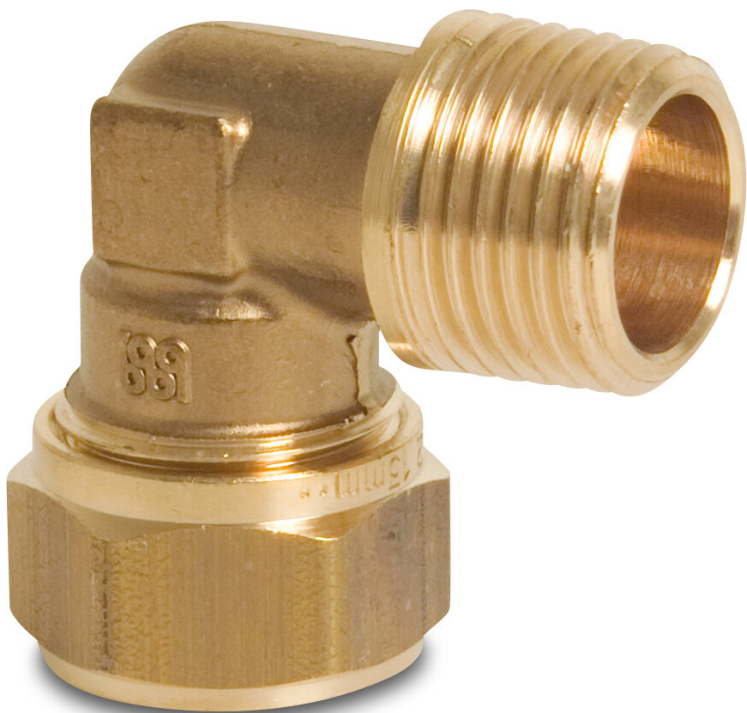

Knie 90° messing 12 mm x 3/8"
knel x buitendraad
KIWA/GASTEC S1 (7005493)

TECHNISCHE SPECIFICATIES

Materiaal	messing
Keurmerk	KIWA/GASTEC
Verbinding	knel x buitendraad
Maat	12 mm x 3/8"
Label	S1

Gegenererd op datum: 25-05-2026