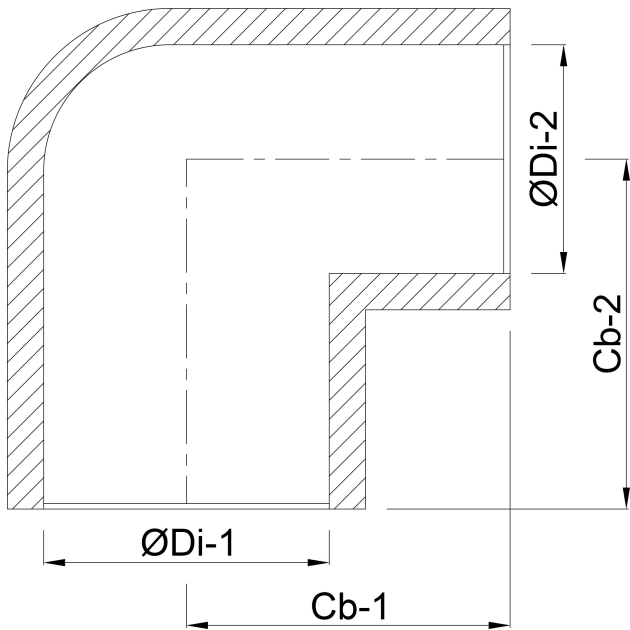

Knie 90° PVC-U 140 mm
lijmmof 16bar grijs (7014829)

TECHNISCHE SPECIFICATIES

Kleur grijs

Materiaal PVC-U

Verbinding lijmmof

Maat 140 mm

Werkdruk 16 bar

AFMETINGEN

Cb-1 132 mm

Cb-2 132 mm

Gietvorm spuitgegoten

ØDi-1 140 mm

ØDi-2 140 mm

β 90 °

Gegenerereerd op datum: 23-05-2026

<http://www.bosta.com>