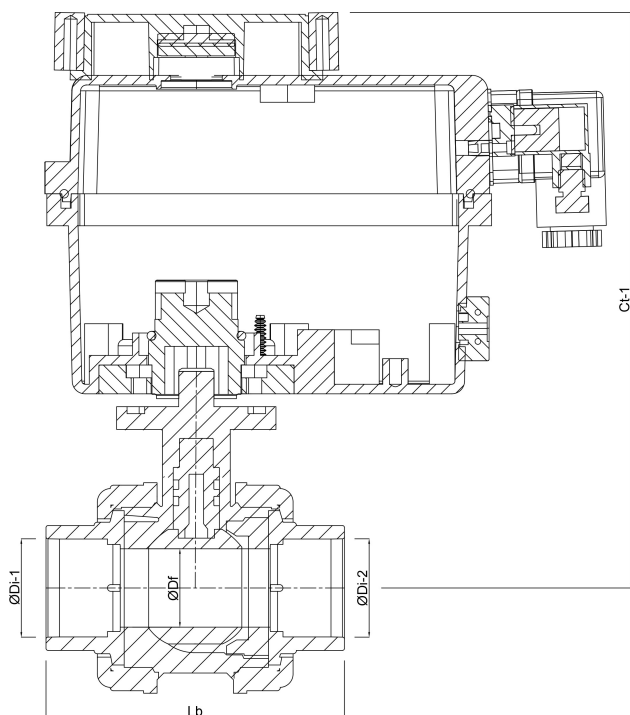

**Profec Kogelkraan PVC-U 110
mm lijmmof 10bar 24-
240VAC/VDC grijs type Safe
600 met actuator J4C S55
(7018926)**

TECHNISCHE SPECIFICATIES

Kleur	grijs
Type	Safe 600 met actuator J4C S55
Materiaal	PVC-U
Bediening	electromotor
Constructie huis	3-delig
Schakeltijd	15 sec.
Materiaal huis	PVC-U
Materiaal afdichting	hytrel/EPDM
Verbinding	lijmmof
Spanning	24-240VAC/VDC
Max. temperatuur	60 °C
Max. omgevingstemperatuur	-10 - +60 °C
Werkdruk	10 bar
Maat	110 mm
Fabrieksinstelling	 bar

AFMETINGEN

Ct-1 296 mm

Lb 256 mm

ØDf 80 mm

ØDi-1 110 mm

ØDi-2 110 mm

PRODUCTINFORMATIE

Verbinding volgens DIN 43650.