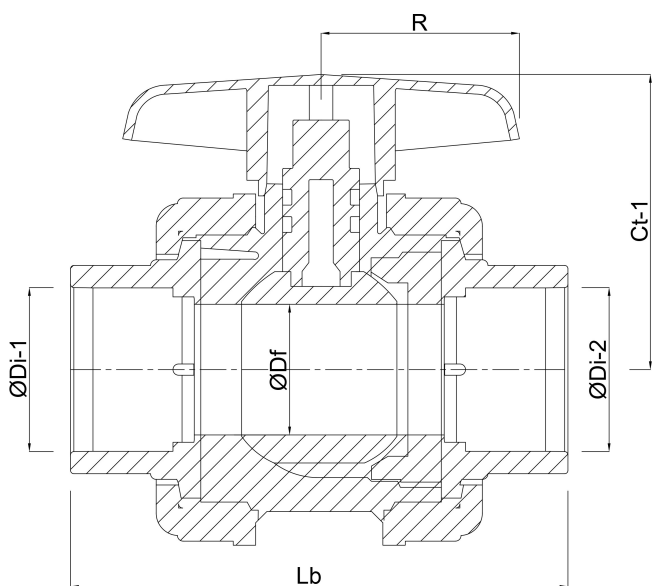

Materiaal huis PVC-U

Materiaal afdichting hytrel/EPDM

Verbinding binnendraad

Max. temperatuur 60 °C

Min. mediumtemperatuur  
(continu) 0 °C

Maat 3/4"

DN 20

Werkdruk 16 bar

# AFMETINGEN

Ct-1 71 mm

Lb 112 mm

R 54 mm

ØDf 25 mm

ØDi-1 3/4 "

ØDi-2 3/4 "