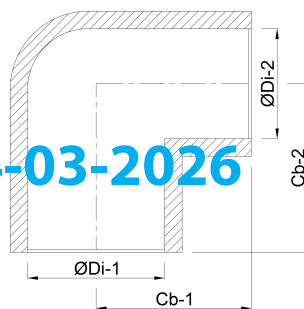

VDL Knie 90° PVC-U 12 mm
lijmmof 16bar grijs KIWA
(7002574)

V-L Van de Lande

TECHNISCHE SPECIFICATIES

Kleur grijs

Materiaal PVC-U

Keurmerk KIWA

Verbinding lijmmof

Werkdruk 16 bar

Maat 12 mm

AFMETINGEN

Cb-1 19 mm

Cb-2 19 mm

ØDi-1 12 mm

ØDi-2 12 mm

β 90°

Gegenerereerd op datum: 14-03-2026