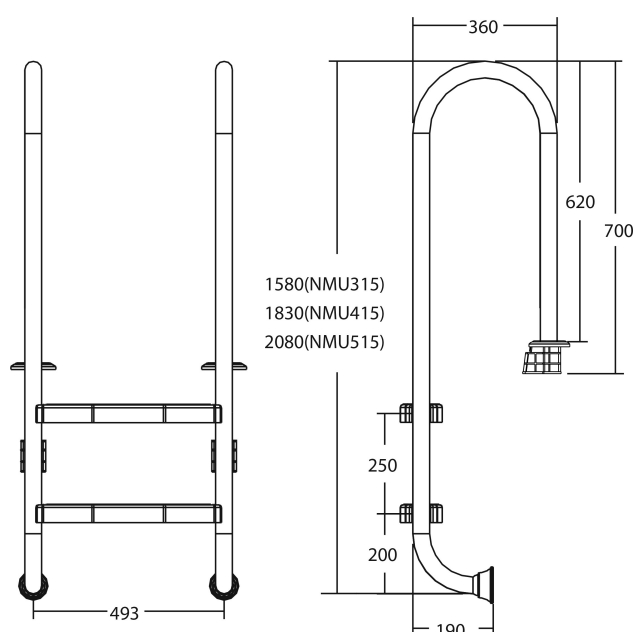

Flotide Zwembadtrap RVS 304 type smal model 4 treden (7026912)

FLOTIDE

TECHNISCHE SPECIFICATIES

Type smal model

Materiaal RVS 304

Treden 4

PRODUCTINFORMATIE

Flotide Zwembadtrap (smal model) moet 170 mm achter de zwembadrand worden geplaatst. Alle ladders hebben een anti-slip oppervlak.