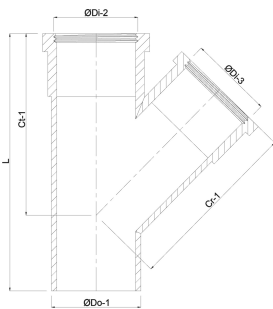

T-stuk 45° PP 75 mm manchets x manchets x spie grijs (0300143)

TECHNISCHE SPECIFICATIES

Kleur	grijs
Materiaal	PP
Verbinding	manchet x manchet x spie
Toepassing	riool
Maat	75 mm

AFMETINGEN

Cr-1	145 mm
Ct-1	145 mm
L	220 mm
ØDi-2	75 mm
ØDi-3	75 mm
β	45 °