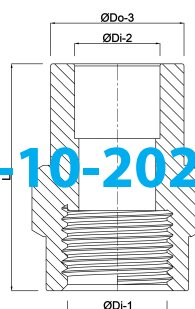

**Profec Draadsok PVC-U 25/32  
mm x 3/4" lijmmof/spie x  
binnendraad 10bar grijs  
(0100256)**

# TECHNISCHE SPECIFICATIES

Kleur	grijs
Materiaal	PVC-U
Verbinding	lijmmof/spie x binnendraad
Werkdruk	10 bar
Maat	25/32 mm x 3/4"

# AFMETINGEN

L	50 mm
ØDi-2	25 mm
ØDi-1	3/4 "
ØDo-3	32 mm
F-2	19 mm
P-1	19 mm

Gegenererd op datum: 01-10-2025

<http://www.bosta.com>