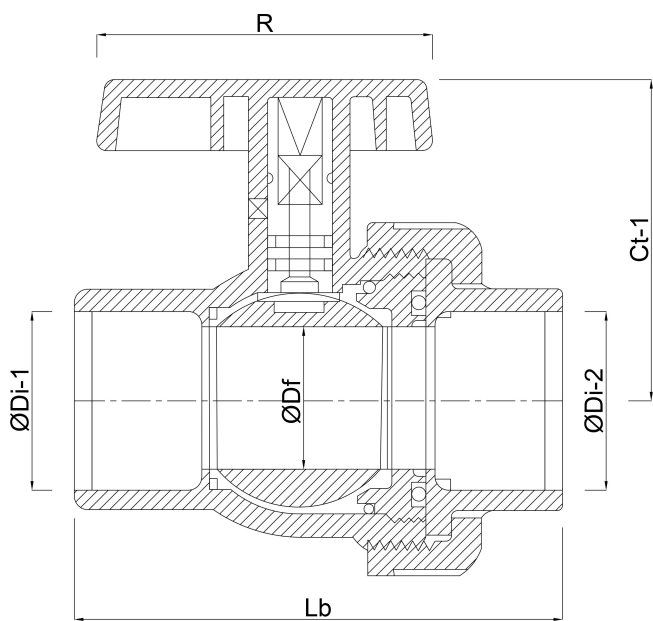

Materiaal huis PVC-U

Materiaal afdichting EPDM

Verbinding lijmmof

Temperatuurbereik 0°C - 60°C

Werkdruk 16 bar

Maat 32 mm

DN 25

# AFMETINGEN

Ct-1 65 mm

Lb 102 mm

R 94 mm

ØDf 25 mm

ØDi-1 32 mm

ØDi-2 32 mm

**Gegeneerd op datum: 09-03-2026**