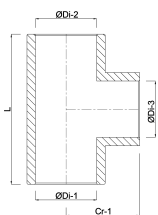

AFMETINGEN

Cr-1 14 mm

L 28 mm

ØDi-1 25 mm

ØDi-2 25 mm

ØDi-3 25 mm

β 90 °

Gegenerereerd op datum: 13-03-2026