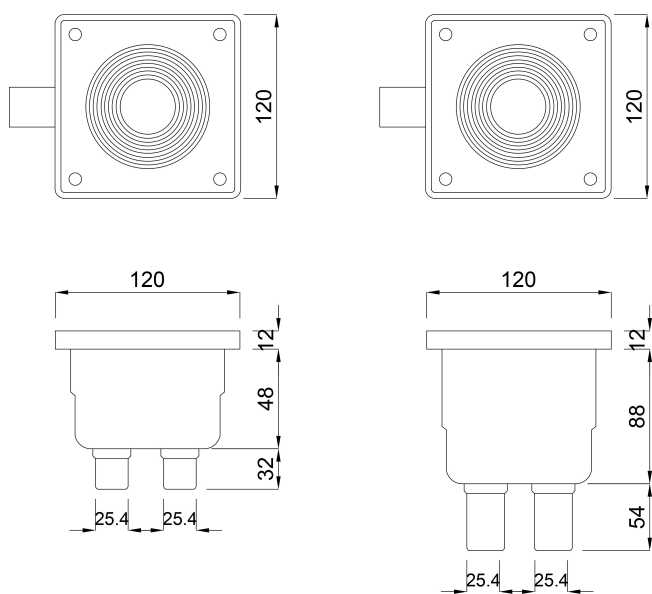

Ocean Kabel aansluitbox ABS 120 mm wit (7025363)

ocean.

TECHNISCHE SPECIFICATIES

Kleur wit

Materiaal ABS/RVS

Maat 120 mm

AFMETINGEN

H 100 mm