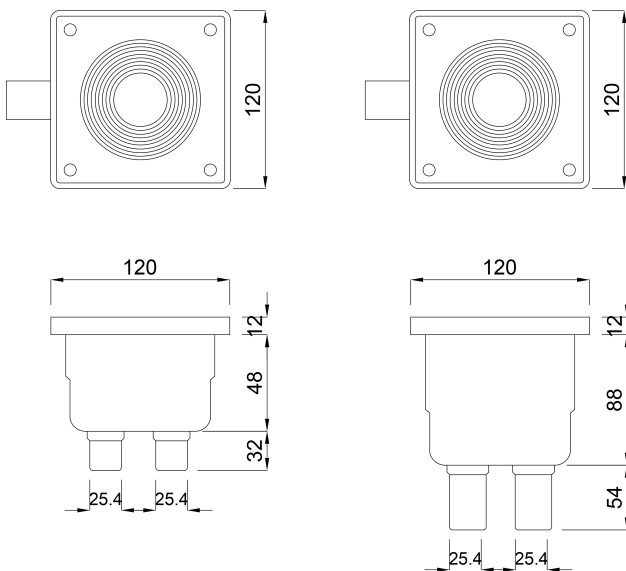

# Ocean Kabel aansluitbox ABS 120 mm wit (7025363)

***ocean.***

# TECHNISCHE SPECIFICATIES

Kleur wit

Materiaal ABS/RVS

Maat 120 mm

## AFMETINGEN

H 100 mm

Gegeneerd op datum: 26-05-2026

<http://www.bosta.com>