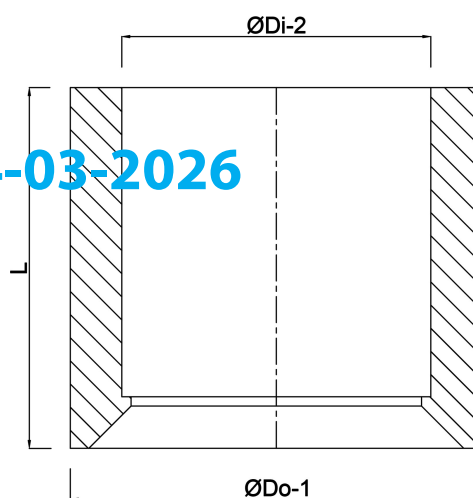

VDL Inlijmring PVC-U 32 mm x 25 mm lijmspie x lijmmof 16bar grijs (7002656)

VL Van de Lande

TECHNISCHE SPECIFICATIES

Kleur	grijs
Materiaal	PVC-U
Maat	32 mm x 25 mm
Verbinding	lijmspie x lijmmof
Werkdruk	16 bar

AFMETINGEN

L	22 mm
P-1	19 mm
ØDi-2	25 mm
ØDo-1	32 mm

Gegenerereerd op datum: 14-03-2026

<http://www.bosta.com>