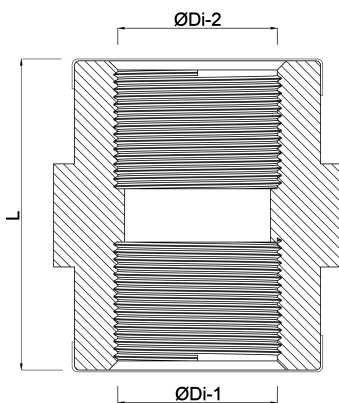

Profec Draadsok PVC-U 1/2"
binnendraad 16bar grijs met
RVS ring type versterkt
(0100721)

TECHNISCHE SPECIFICATIES

Kleur grijs

Type versterkt

Materiaal PVC-U

Eigenschap met RVS ring

Verbinding binnendraad

Werkdruk 16 bar

Maat 1/2"

AFMETINGEN

L 36 mm

ØDi-1 1/2 "

ØDi-2 1/2 "

Gegenerereerd op datum: 14-03-2026

<http://www.bosta.com>