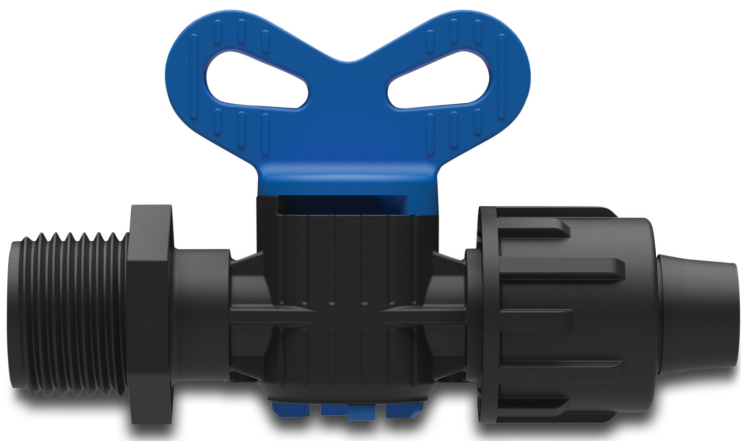

Plugkraan PP 20 mm x 1/2"
quick joint x buitendraad 4bar
zwart (7038748)

TECHNISCHE SPECIFICATIES

Kleur	zwart
Materiaal	PP
Verbinding	quick joint x buitendraad
Werkdruk	4 bar
Maat	20 mm x 1/2"

PRODUCTINFORMATIE

Alleen geschikt voor druppelbevloeingslangen

Gegenereerd op datum: 11-03-2026

<http://www.bosta.com>