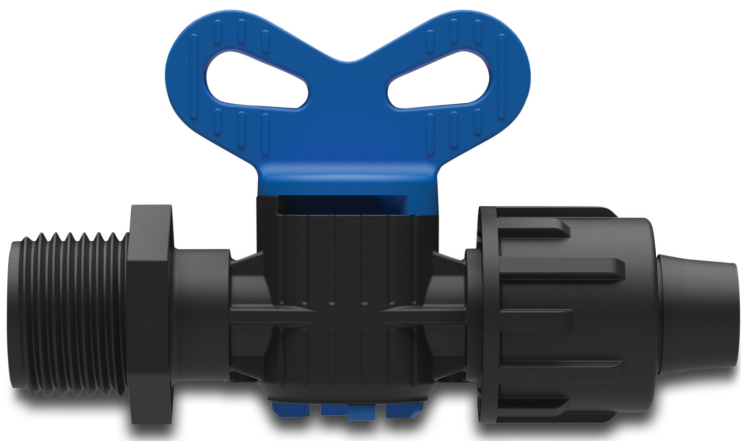

**Plugkraan PP 20 mm x 1/2"**  
**quick joint x buitendraad 4bar**  
**zwart (7038748)**

# TECHNISCHE SPECIFICATIES

Kleur	zwart
Materiaal	PP
Verbinding	quick joint x buitendraad
Werkdruk	4 bar
Maat	20 mm x 1/2"

## PRODUCTINFORMATIE

Alleen geschikt voor druppelbevloeingslangen

**Gegenererd op datum: 27-05-2026**

<http://www.bosta.com>