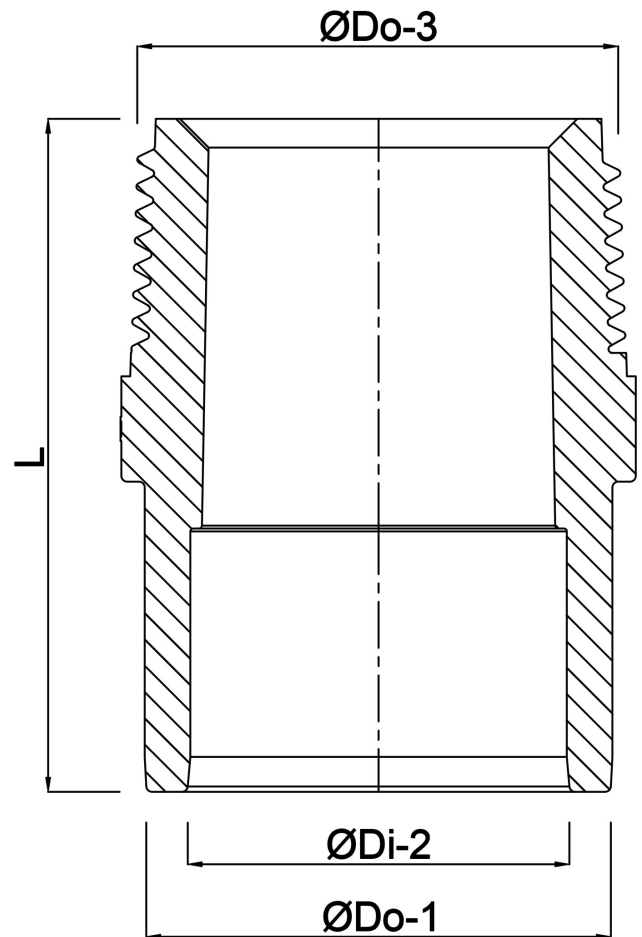

**Profec Puntstuk PVC-U 75/90
mm x 3" lijmof/spie x
buitendraad 10bar grijs
(0111202)**

TECHNISCHE SPECIFICATIES

Kleur	grijs
Materiaal	PVC-U
Verbinding	lijmmof/spie x buitendraad
Werkdruk	10 bar
Maat	75/90 mm x 3"
Lengte	100 mm
Gewicht	0.262 kg
Sleutelmaat	95

AFMETINGEN

Gietvorm	spuitgegoten
K-1	95 mm
L	100 mm
ØDi-2	75 mm
ØDo-1	90 mm
ØDo-3	3 "

Gegenerereerd op datum: 22-05-2026

<http://www.bosta.com>