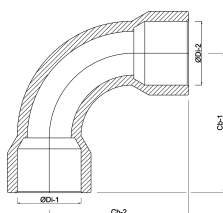

**Profec Bocht 90° PVC-U 50 mm  
lijmmof 16bar grijs type  
handgevormd (0110203)**

# TECHNISCHE SPECIFICATIES

Kleur	grijs
Type	handgevormd
Materiaal	PVC-U
Verbinding	lijmmof
Werkdruk	16 bar
Maat	50 mm

# AFMETINGEN

Cb-1	140 mm
Cb-2	140 mm
Gietvorm	handgevormd
ØDi-1	50 mm
ØDi-2	50 mm
β	90 °

**Gegenerereerd op datum: 13-03-2026**

<http://www.bosta.com>