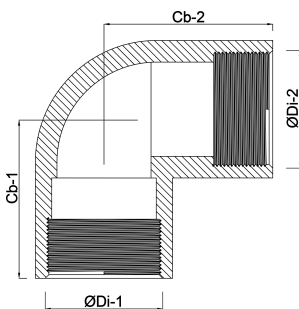

Profec Nr. 90 Knie 90° RVS 316
2" binnendraad 16bar
(0080013)

TECHNISCHE SPECIFICATIES

Materiaal RVS 316

Verbinding binnendraad

Fitting nr. Nr. 90

Werkdruk 16 bar

Max. temp. 100 °C

Maat 2"

AFMETINGEN

Cb-1 53.5 mm

Cb-2 53.5 mm

ØDi-1 2 "

ØDi-2 2 "

β 90 °

Gegenerereerd op datum: 13-03-2026

<http://www.bosta.com>