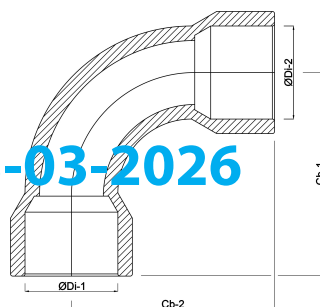

Profec Bocht 90° PVC-U 20 mm lijmmof 16bar grijs (0110177)

TECHNISCHE SPECIFICATIES

Kleur grijs

Materiaal PVC-U

Verbinding lijmmof

Werkdruk 16 bar

Maat 20 mm

AFMETINGEN

Cb-1 56 mm

Cb-2 56 mm

Gietvorm spuitgegoten

ØDi-1 20 mm

ØDi-2 20 mm

β 90 °

Gegenerereerd op datum: 13-03-2026

<http://www.bosta.com>