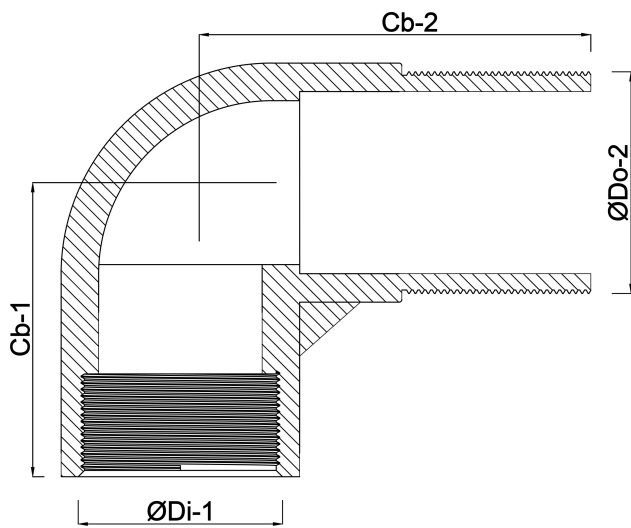

**Profec Nr. 92 Knie 90° RVS 316**  
**1 1/4" binnendraad x**  
**buitendraad 16bar (0080021)**

# TECHNISCHE SPECIFICATIES

Materiaal	RVS 316
Verbinding	binnendraad x buitendraad
Fitting nr.	Nr. 92
Werkdruk	16 bar
Max. temp.	100 °C
Maat	1 1/4"

# AFMETINGEN

Cb-1	38 mm
Cb-2	52 mm
ØDi-1	1 1/4 "
ØDo-2	1 1/4 "
β	90 °

**Gegenerereerd op datum: 22-05-2026**

<http://www.bosta.com>