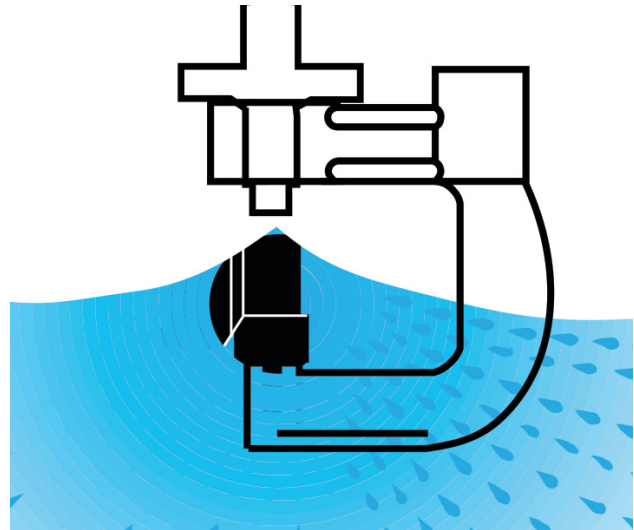

NaanDan Microsproeier kunststof 3/8WW buitendraad 1,4 mm 360° blauw type Hadar 7110, inverted (0610023)

NaanDan
by Rivulis

TECHNISCHE SPECIFICATIES

Type Hadar 7110, inverted

Materiaal kunststof

Verbinding buitendraad

Instelbereik sector 360°

Aanb. druk 1.5 - 3.0 bar

Kleur blauw

Capaciteit 2 bar 103 l/u

Capaciteit 1bar 70 l/u

Capaciteit 1,5bar 89 l/u

Capaciteit 2,5bar 115 l/u

Capaciteit 3bar 124 l/u

Maat 3/8WW

Sproeimond 1,4 mm

Radius 2bar 5 m

0610021			0610022			0610023			0610024			0610025			0610026		
1,1mm			1,3mm			1,6mm			1,6mm			1,8mm			2,0mm		
Bar	lh	Ø	Bar	lh	Ø	Bar	lh	Ø	Bar	lh	Ø	Bar	lh	Ø	Bar	lh	Ø
1,0	43	2,8	1,0	60	8,5	1,0	70	8,8	1,0	88	9,5	1,0	116	9,5	1,0	138	9,6
1,5	53	8,0	1,5	74	9,0	1,5	89	9,4	1,5	110	10,0	1,5	140	10,0	1,5	171	10,5
2,0	61	8,5	2,0	87	9,4	2,0	103	9,8	2,0	128	10,0	2,0	160	10,0	2,0	199	11,0
2,5	67	9,0	2,5	97	9,8	2,5	115	10,2	2,5	144	10,7	2,5	184	10,7	2,5	234	11,2
3,0	75	9,8	3,0	107	10,0	3,0	124	10,2	3,0	159	11,0	3,0	197	11,0	3,0	248	11,3

PRODUCTINFORMATIE

Compleet met draadadapter. Wordt onder aan de sproeileiding gemonteerd samen met 0620228.

Gegenereerd op datum: 24-05-2026

<http://www.bosta.com>