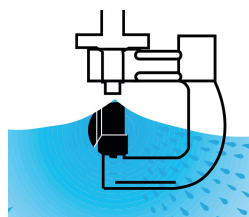

# TECHNISCHE SPECIFICATIES

Type Hadar 7110, inverted

Materiaal kunststof

Verbinding buitendraad

Instelbereik sector 360°

Aanb. druk 1.5 - 3.0 bar

Kleur blauw

Capaciteit 2 bar 103 l/u

Capaciteit 1bar 70 l/u

Capaciteit 1,5bar 89 l/u

Capaciteit 2,5bar 115 l/u

Capaciteit 3bar 124 l/u

Maat 3/8WW

Sproeimond 1,4 mm

Radius 2bar 5 m

0610021			0610022			0610023			0610024			0610025			0610026		
1,1mm			1,3mm			1,4mm			1,6mm			1,8mm			2,0mm		
Bar	l/h	Ø	Bar	l/h	Ø	Bar	l/h	Ø	Bar	l/h	Ø	Bar	l/h	Ø	Bar	l/h	Ø
1.0	43	7.8	1.0	60	8.5	1.0	70	8.8	1.0	88	9.5	1.0	114	9.5	1.0	138	9.6
1.5	53	8.0	1.5	74	9.0	1.5	89	9.4	1.5	110	10.0	1.5	140	10.0	1.5	171	10.3
2.0	61	8.5	2.0	87	9.4	2.0	101	9.8	2.0	128	10.0	2.0	166	10.0	2.0	199	11.0
2.5	67	9.0	2.5	97	9.8	2.5	115	10.2	2.5	144	10.2	2.5	184	10.2	2.5	224	11.2
3.0	73	9.4	3.0	107	10.0	3.0	124	10.2	3.0	159	11.0	3.0	197	11.0	3.0	248	11.3

**bosta**  
bringing water to life