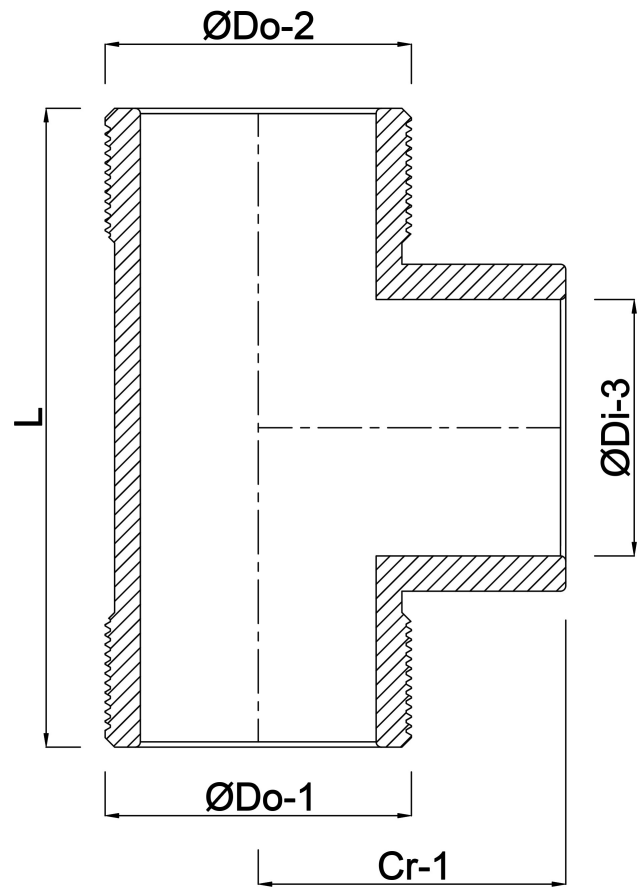

**VDL T-stuk 90° PVC-U 1 1/4" x
40 mm x 1 1/4" buitendraad x
lijmmof x buitendraad 10bar
grijs (7018107)**

VL Van de Lande

TECHNISCHE SPECIFICATIES

Kleur	grijs
Materiaal	PVC-U
Verbinding	buitendraad x lijmmof x buitendraad
Werkdruk	10 bar
Maat	1 1/4" x 40 mm x 1 1/4"

AFMETINGEN

Cr-1	49 mm
F-1	21 mm
L	96 mm
ØDi-3	40 mm
β	90 °

Gegenerereerd op datum: 23-05-2026

<http://www.bosta.com>