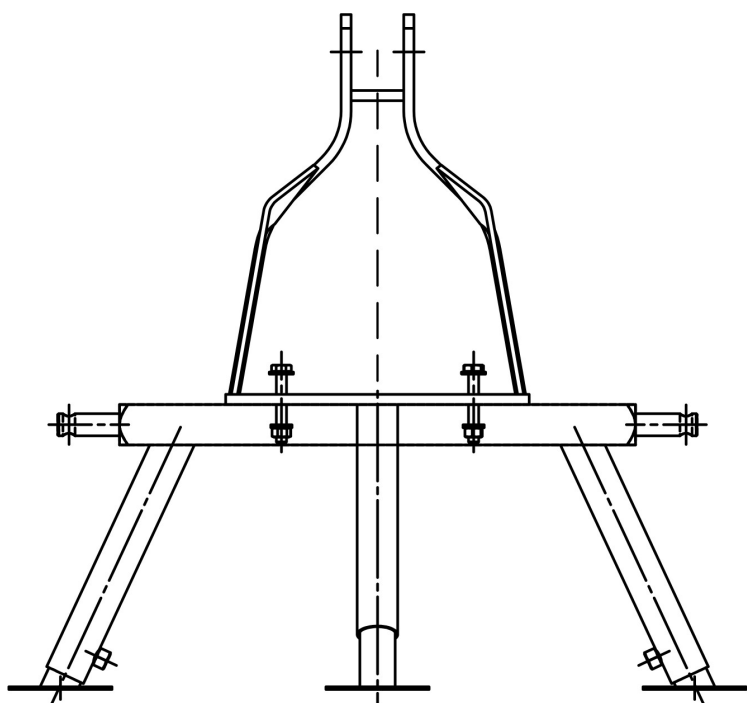

# Rovatti 3-punts statief voor tractor staal type A2T (7024367)

**rovatti pompe**

# TECHNISCHE SPECIFICATIES

Materiaal	staal
-----------	-------

Type	A2T
------	-----

**Gegenerereerd op datum: 09-03-2026**

<http://www.bosta.com>