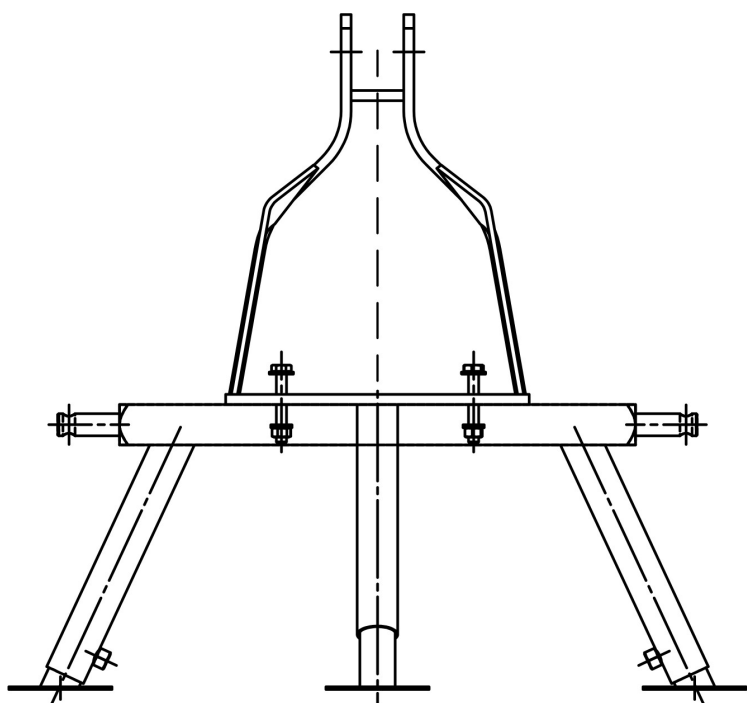

# Rovatti 3-punts statief voor tractor staal type A2T (7024367)

**rovatti pompe**

# TECHNISCHE SPECIFICATIES

Materiaal	staal
-----------	-------

Type	A2T
------	-----

**Gegenerereerd op datum: 26-05-2026**

<http://www.bosta.com>