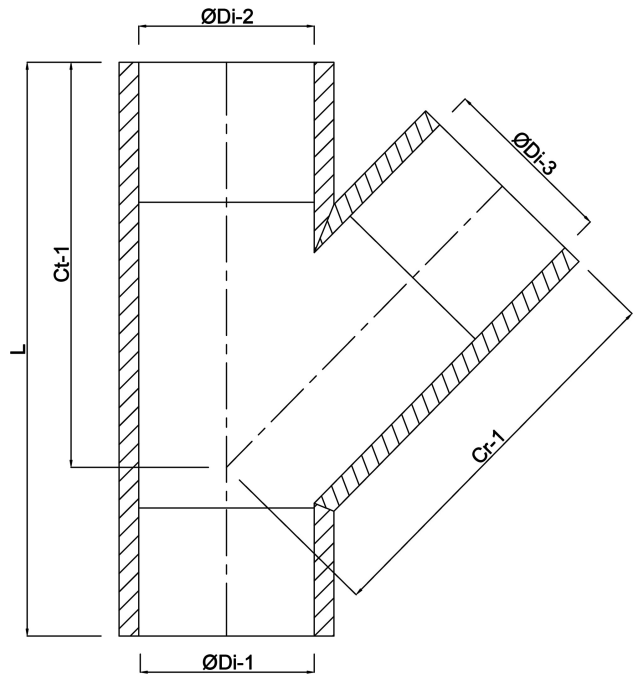

VDL T-stuk 45° PVC-U 20 mm lijmmof 16bar grijs (7002560)

VL Van de Lande

TECHNISCHE SPECIFICATIES

Kleur grijs

Materiaal PVC-U

Maat 20 mm

Verbinding lijmmof

Werkdruk 16 bar

AFMETINGEN

Cr-1 46.5 mm

Ct-1 46.5 mm

L 69.5 mm

P-1 17 mm

P-2 17 mm

P-3 17 mm

ØDi-1 20 mm

ØDi-2 20 mm

ØDi-3 20 mm

β 45 °

Gegenerereerd op datum: 24-05-2026

<http://www.bosta.com>