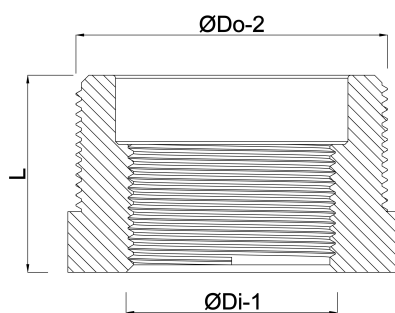

**Profec Nr. 241 Verloopring RVS
316 1/2" x 3/8" buitendraad x
binnendraad 16bar (0080085)**

TECHNISCHE SPECIFICATIES

Materiaal	RVS 316
Verbinding	buitendraad x binnendraad
Fitting nr.	Nr. 241
Werkdruk	16 bar
Max. temp.	100 °C
Maat	1/2" x 3/8"

AFMETINGEN

F-1	15.1 mm
K-1	22.5 mm
L	19.9 mm
ØDi-1	3/8 "
ØDo-1	1/2 "

Gegenerereerd op datum: 13-03-2026

<http://www.bosta.com>