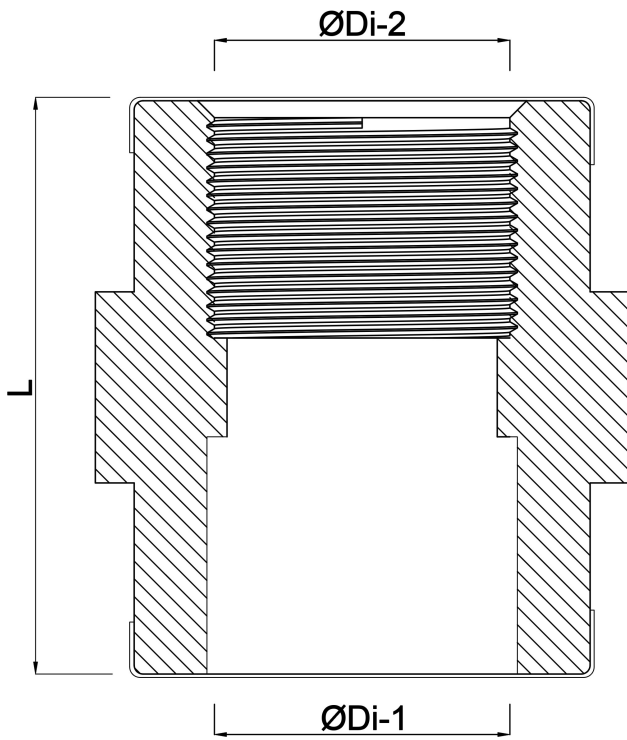

**Profec Draadsok PVC-U 50 mm
x 1 1/2" lijmmof x binnendraad
16bar grijs met RVS ring type
versterkt (0110512)**

TECHNISCHE SPECIFICATIES

Kleur	grijs
Type	versterkt
Materiaal	PVC-U
Eigenschap	met RVS ring
Verbinding	lijmmof x binnendraad
Maat	50 mm x 1 1/2"
Werkdruk	16 bar

AFMETINGEN

L	55 mm
ØDi-1	50 mm
ØDi-2	1 1/2 "

Gegeneerd op datum: 23-05-2026

<http://www.bosta.com>