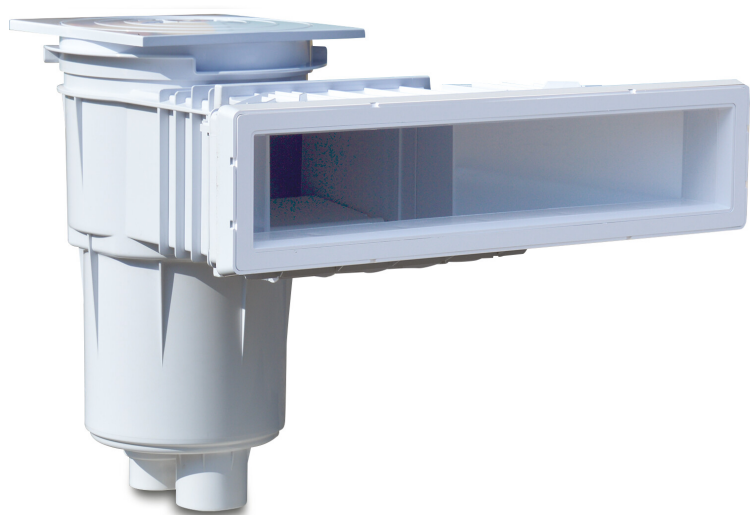

**Hayward Hoogwaterlijn  
skimmer breed ABS 2"  
binnendraad grijs Mirror type  
met messing M6 draad  
(7021250)**

 **HAYWARD®**

# TECHNISCHE SPECIFICATIES

Type met messing M6 draad

Materiaal ABS/RVS

Geschikt voor linerbaden

Verbinding binnendraad

Kleur grijs

Model Mirror

Maat 2"

# AFMETINGEN

A 634 mm

B 483.8 mm

C 539.1 mm

D 142.5 mm

E 250.3 mm

F 366.6 mm

G 500 mm