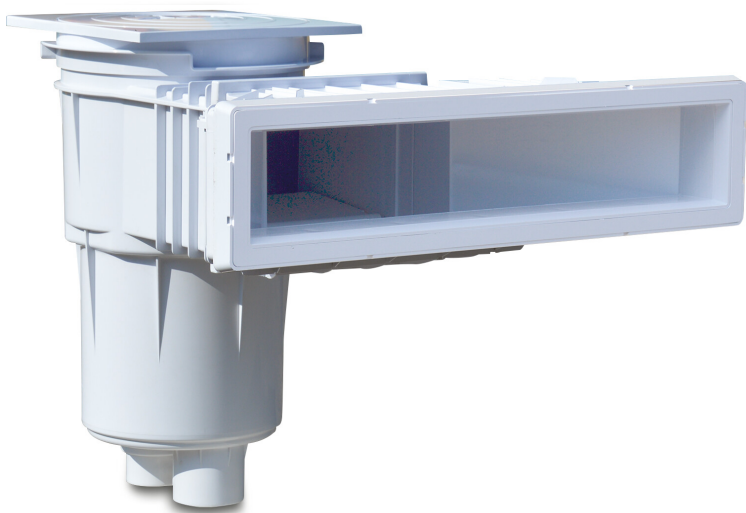

**Hayward Hoogwaterlijn  
skimmer breed ABS 2"  
binnendraad grijs Mirror type  
met messing M6 draad  
(7021250)**

 **HAYWARD®**

# TECHNISCHE SPECIFICATIES

Type met messing M6 draad

Materiaal ABS/RVS

Geschikt voor linerbaden

Verbinding binnendraad

Kleur grijs

Model Mirror

Maat 2"

# AFMETINGEN

A 634 mm

B 483.8 mm

C 539.1 mm

D 142.5 mm

E 250.3 mm

F 366.6 mm

G 500 mm