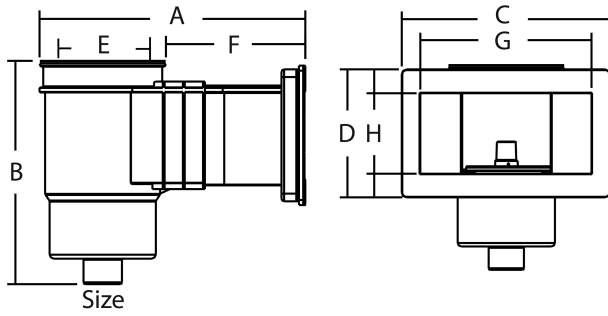

# TECHNISCHE SPECIFICATIES

Type met messing M6 draad

Materiaal ABS/RVS

Geschikt voor linerbaden

Verbinding binnendraad

Kleur grijs

Model Mirror

Maat 2"

# AFMETINGEN

A 634 mm

B 483.8 mm

C 539.1 mm

D 142.5 mm

E 250.3 mm

F 366.6 mm

G 500 mm

H 100 mm

**Gegenerereerd op datum: 09-03-2026**

<http://www.bosta.com>