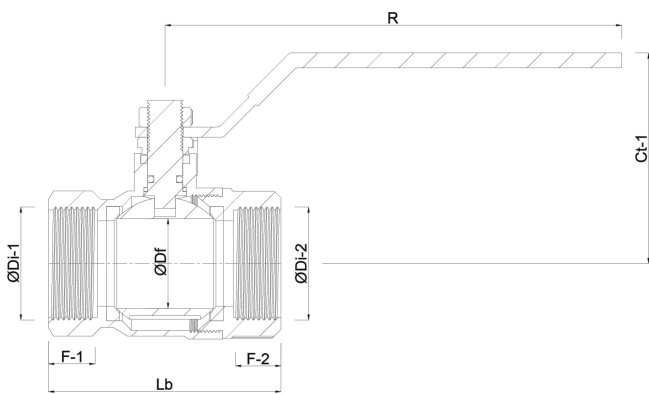

Profec Kogelkraan brons 1 1/2" binnendraad 16bar type 160 (0400280)

TECHNISCHE SPECIFICATIES

Type	160
Materiaal	brons
Bediening	hendel
Kleur hendel	blauw
Materiaal hendel	staal
Materiaal kogel	messing hard verchroomd
Materiaal huis	brons
Materiaal afdichting	PTFE
Verbinding	binnendraad
Max. temperatuur	150 °C
Werkdruk	16 bar
Maat	1 1/2"

AFMETINGEN

Lb	86,7 mm
ØDi-1	1 1/2 "
ØDi-2	1 1/2 "

F-1 19 mm

F-2 19 mm

Ct-1 90 mm

R 150 mm

ØDf 40 mm

Gegenererd op datum: 02-10-2025