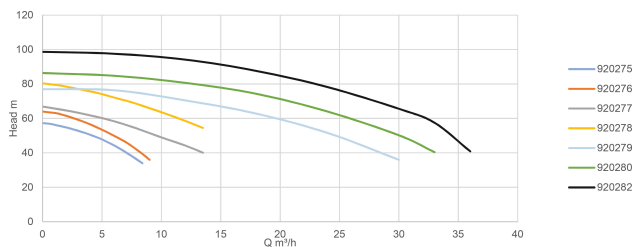

Breedte 275 mm

Gewicht	78 kg
Vermogen	5.5 kW
Max capaciteit	30 m <sup>3</sup> /h
Pers	1 1/4 "
Zuig	2 "
BEP Capaciteit	20
BEP Opvoerhoogte	59
Rendement	57 %
Afmeting verpakking L/B/H	675 x 300 x 390 mm

## AFMETINGEN

Cb-1	135 mm
Cl-1	95.5 mm
G-1	212 mm
H	330 mm
H-1	330 mm
L	605 mm
Mr	145 mm
O	14 mm

W-1

275 mm

ØDi-1

2 "

ØDi-2

1 1/4 "

## PRODUCTINFORMATIE

Gesloten motorbescherming klasse F.

Watertemperatuur 90°C.

Geleverd zonder kabel

**Gegenereerd op datum: 24-05-2026**

<http://www.bosta.com>