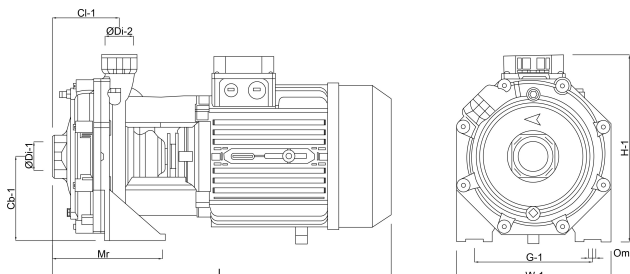

Min. omgevingstemperatuur 0 °C

Type KB 750 T

Vermogen 7,5 PK

MWK 77 m

Maat 2" x 1 1/4"

Seal type H

Lengte 605 mm

Spanning 400/690VAC

Breedte 275 mm

Gewicht	78 kg
Vermogen	5.5 kW
Max capaciteit	30 m <sup>3</sup> /h
Pers	1 1/4 "
Zuig	2 "
BEP Capaciteit	20
BEP Opvoerhoogte	59
Rendement	57 %
Afmeting verpakking L/B/H	675 x 300 x 390 mm

## AFMETINGEN

Cb-1	135 mm
Cl-1	95.5 mm
G-1	212 mm
H	330 mm
H-1	330 mm
L	605 mm
Mr	145 mm
O	14 mm

W-1

275 mm

ØDi-1

2 "

ØDi-2

1 1/4 "