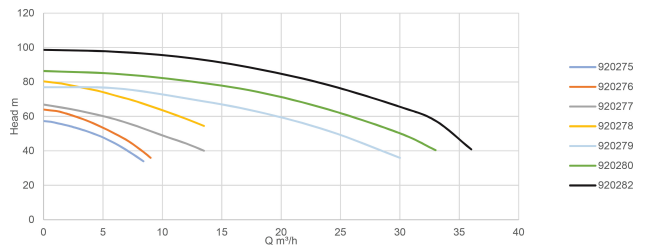

Breedte 275 mm

Gewicht	78 kg
Vermogen	5.5 kW
Max capaciteit	30 m <sup>3</sup> /h
Pers	1 1/4 "
Zuig	2 "
BEP Capaciteit	20
BEP Opvoerhoogte	59
Rendement	57 %
Afmeting verpakking L/B/H	675 x 300 x 390 mm

## AFMETINGEN

Cb-1	135 mm
Cl-1	95.5 mm
G-1	212 mm
H	330 mm
H-1	330 mm
L	605 mm
Mr	145 mm
O	14 mm

W-1

275 mm

ØDi-1

2 "

ØDi-2

1 1/4 "

## PRODUCTINFORMATIE

Gesloten motorbescherming klasse F.

Watertemperatuur 90°C.

Geleverd zonder kabel

**Gegenereerd op datum: 10-07-2026**

<http://www.bosta.com>