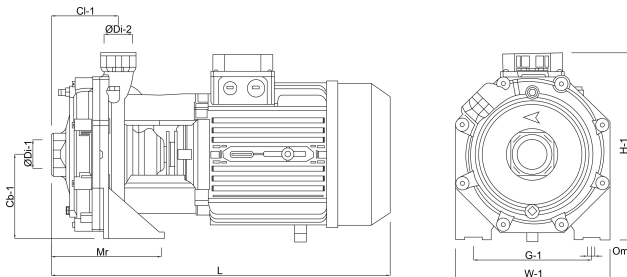

Breedte 275 mm

Gewicht	78 kg
Vermogen	5.5 kW
Max capaciteit	30 m <sup>3</sup> /h
Pers	1 1/4 "
Zuig	2 "
BEP Capaciteit	20
BEP Opvoerhoogte	59
Rendement	57 %
Afmeting verpakking L/B/H	675 x 300 x 390 mm

## AFMETINGEN

Cb-1	135 mm
Cl-1	95.5 mm
G-1	212 mm
H	330 mm
H-1	330 mm
L	605 mm
Mr	145 mm
O	14 mm

W-1

275 mm

ØDi-1

2 "

ØDi-2

1 1/4 "