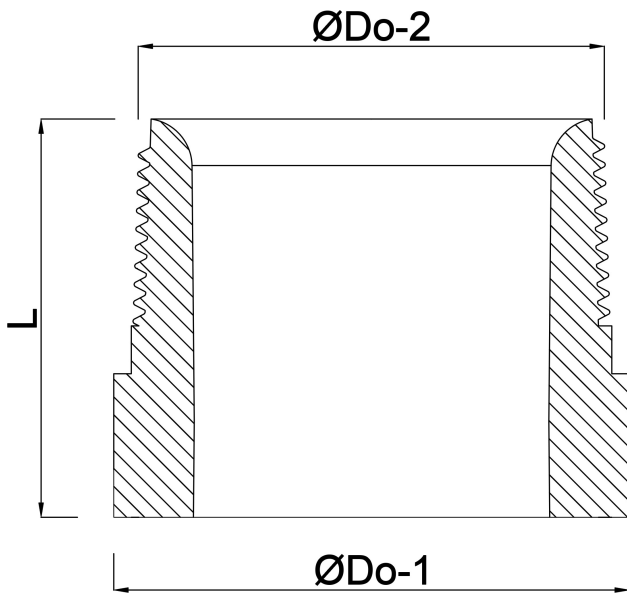

**Profec Nr. 23B Lasnippel RVS
316 3" buitendraad x stomplas
8bar 70 mm (0080753)**

TECHNISCHE SPECIFICATIES

Materiaal	RVS 316
Verbinding	buitendraad x stomplas
Fitting nr.	Nr. 23B
Werkdruk	8 bar
Maat	3"
Lengte	70 mm

AFMETINGEN

L	70 mm
ØDo-1	88.9 mm
ØDo-2	3 "

Gegeneerd op datum: 22-05-2026

<http://www.bosta.com>