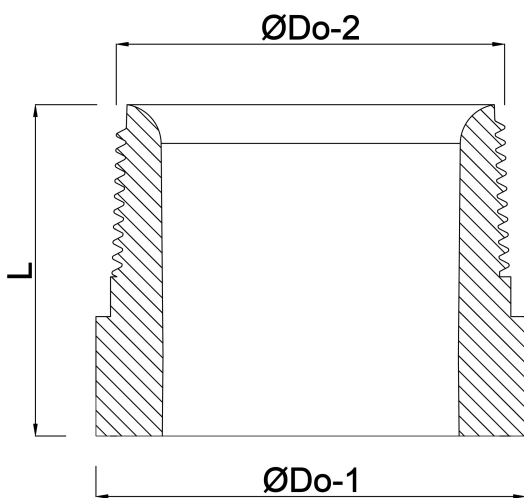

**Profec Nr. 23B Lasnippel RVS
316 3" buitendraad x stomplas
8bar 70 mm (0080753)**

TECHNISCHE SPECIFICATIES

Materiaal	RVS 316
Verbinding	buitendraad x stomplas
Fitting nr.	Nr. 23B
Werkdruk	8 bar
Maat	3"
Lengte	70 mm

AFMETINGEN

L	70 mm
ØDo-1	88.9 mm
ØDo-2	3 "

Gegenerereerd op datum: 13-03-2026

<http://www.bosta.com>