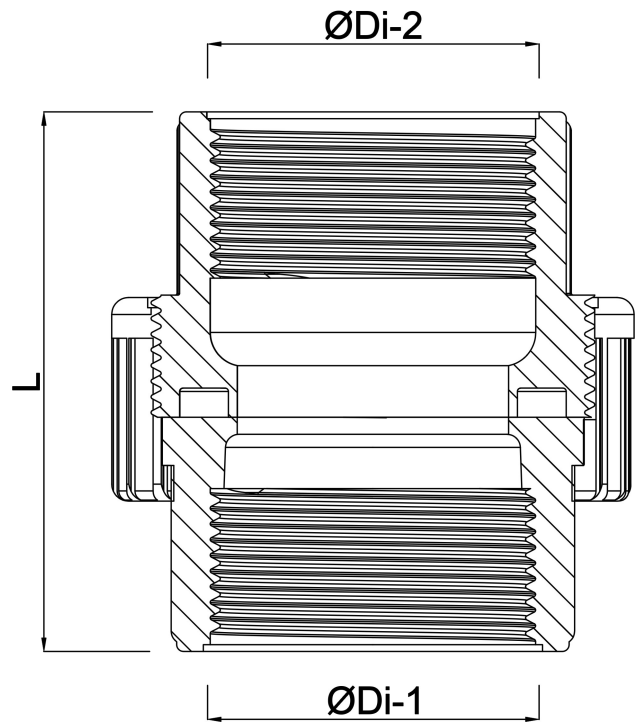

# TECHNISCHE SPECIFICATIES

Kleur grijs

Materiaal PVC-U

Verbinding binnendraad

Werkdruk 10 bar

Maat 4"

# AFMETINGEN

Do-n 165 mm

Hi-1 50 mm

L 126 mm

Lb 76 mm

ØDi-1 4 "

ØDi-2 4 "

**Gegenerereerd op datum: 22-05-2026**