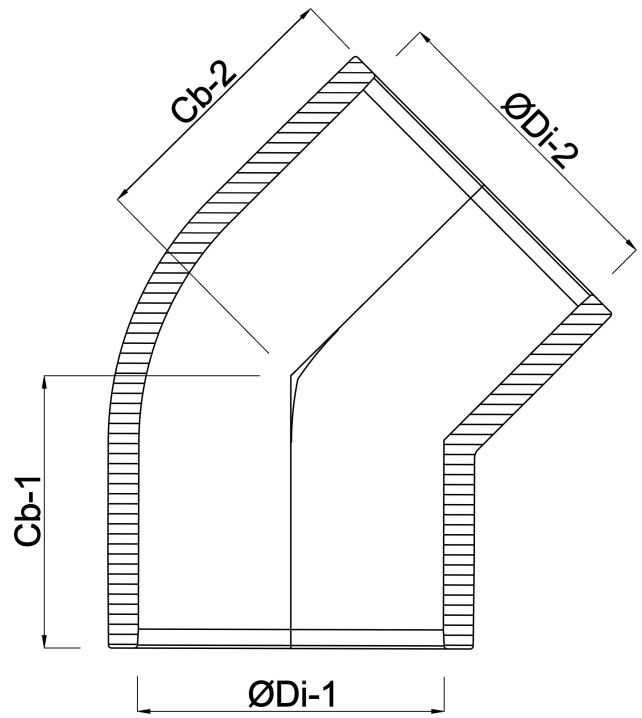

VDL Knie 45° PVC-U 20 mm
lijmmof 16bar grijs KIWA
(7002605)

VL Van de Lande

TECHNISCHE SPECIFICATIES

Kleur grijs

Materiaal PVC-U

Keurmerk KIWA

Verbinding lijmmof

Werkdruk 16 bar

Maat 20 mm

AFMETINGEN

Cb-1 21 mm

Cb-2 21 mm

ØDi-1 20 mm

ØDi-2 20 mm

β 45 °

Gegenerereerd op datum: 24-05-2026