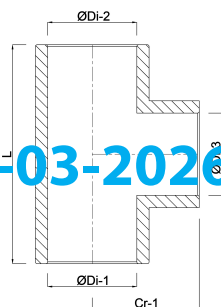

Profec T-stuk 90° PVC-U 90 mm lijmmof 16bar grijs (0110259)

TECHNISCHE SPECIFICATIES

Kleur grijs

Materiaal PVC-U

Verbinding lijmmof

Maat 90 mm

Werkdruk 16 bar

AFMETINGEN

Cr-1 97 mm

L 194 mm

ØDi-1 90 mm

ØDi-2 90 mm

ØDi-3 90 mm

β 90 °

Gegenererd op datum: 13-03-2026

<http://www.bosta.com>