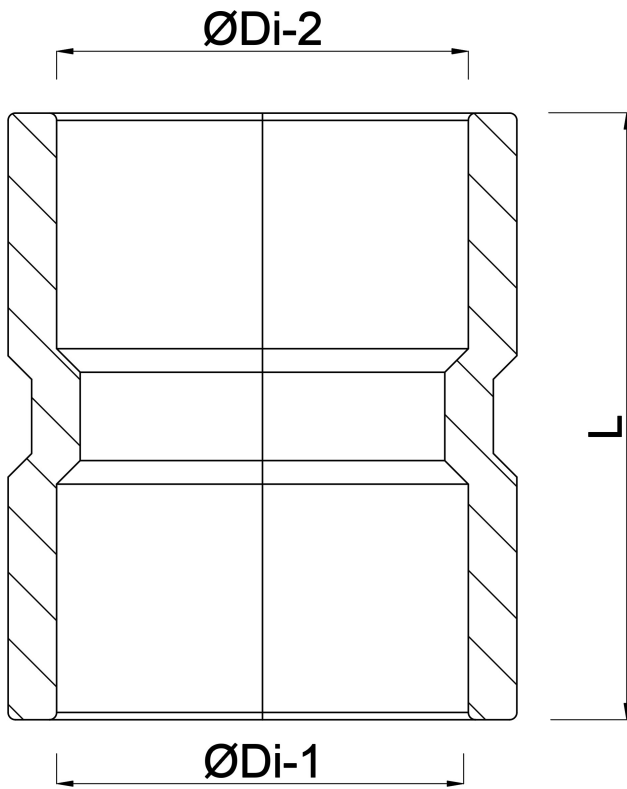

Sok PVC-U 160 mm lijmlof grijs KOMO (7016225)

TECHNISCHE SPECIFICATIES

Kleur grijs

Materiaal PVC-U

Verbinding lijmmof

Maat 160 mm

AFMETINGEN

L 135 mm

ØDi-1 160 mm

ØDi-2 160 mm

Gegenerereerd op datum: 23-05-2026

<http://www.bosta.com>