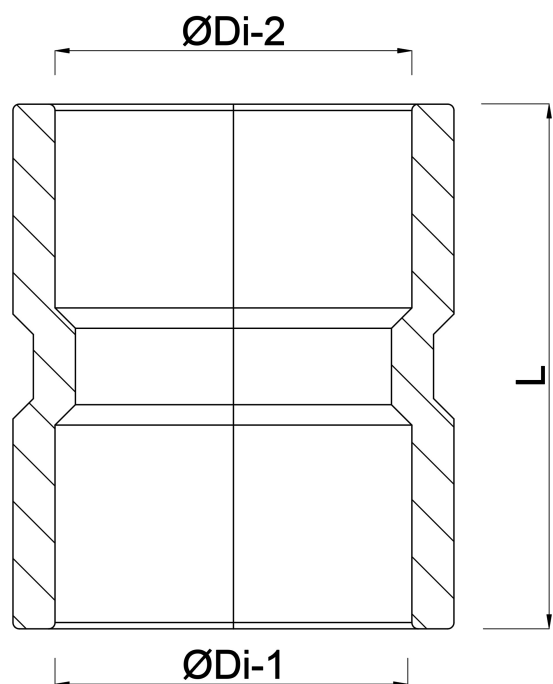

Sok PVC-U 160 mm lijmlof grijs KOMO (7016225)

TECHNISCHE SPECIFICATIES

Kleur grijs

Materiaal PVC-U

Verbinding lijmmof

Maat 160 mm

AFMETINGEN

L 135 mm

ØDi-1 160 mm

ØDi-2 160 mm

Gegenerereerd op datum: 13-03-2026

<http://www.bosta.com>