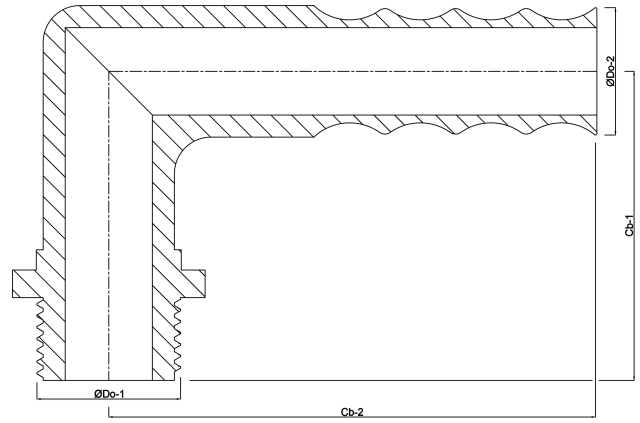

**Knie 90° PP 1 1/2" x 40 mm
buitendraad x slangtule 6bar
grijs (0330264)**

TECHNISCHE SPECIFICATIES

Kleur	grijs
Materiaal	PP
Verbinding	buitendraad x slangtule
Werkdruk	6 bar
Max. temp.	80 °C
Maat	1 1/2" x 40 mm

AFMETINGEN

Cb-1	85 mm
Cb-2	102 mm
ØDo-1	1 1/2 "
ØDo-2	40 mm
β	90 °

Gegenerereerd op datum: 23-05-2026

<http://www.bosta.com>