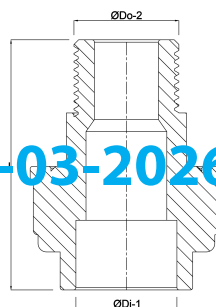

VDL Verbindingskoppeling
PVC-U 1 1/2" x 50 mm
buitendraad x lijmmof 16bar
grijs (7010922)

VL Van de Lande

TECHNISCHE SPECIFICATIES

Kleur	grijs
Materiaal	PVC-U
Materiaal afdichting	EPDM
Verbinding	buitendraad x lijmmof
Maat	1 1/2" x 50 mm
Werkdruk	16 bar

AFMETINGEN

F-2	23 mm
Hi-1	31 mm
L	97 mm
ØDi-1	50 mm
ØDo-2	1 1/2 "

Gegenerereerd op datum: 14-03-2026

<http://www.bosta.com>