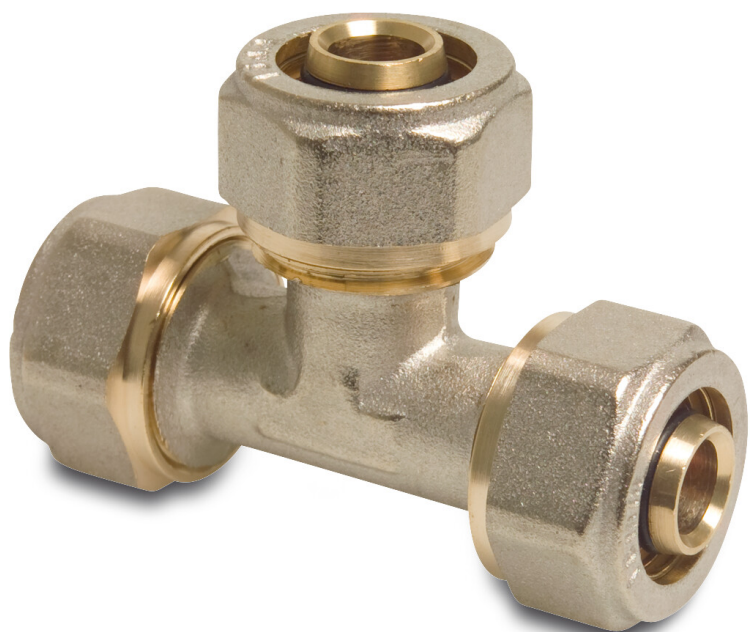

**T-stuk 90° messing vernikkeld**  
**20 mm knel DVGW type Alu-PE-**  
**X S1 (0702376)**

# TECHNISCHE SPECIFICATIES

Type	Alu-PE-X
------	----------

Materiaal	messing
-----------	---------

Oppervlaktebehandeling	vernikkeld
------------------------	------------

Keurmerk	DVGW
----------	------

Verbinding	knel
------------	------

Maat	20 mm
------	-------

Label	S1
-------	----

**Gegenererd op datum: 25-05-2026**

<http://www.bosta.com>