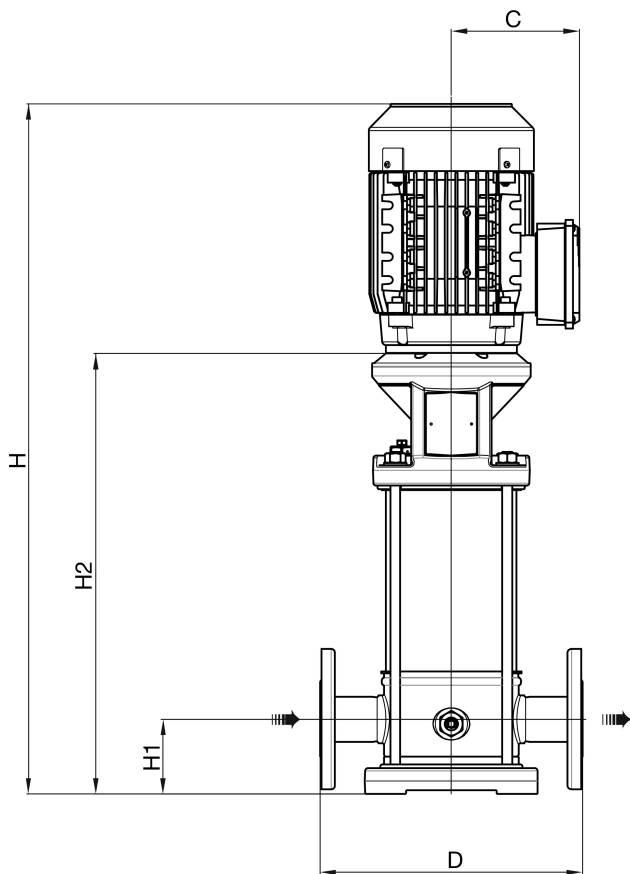

DAB Meertraps
centrifugaalpomp RVS DN80
flens 14.4A 400VAC type NKV
45/2 T (7043208)

TECHNISCHE SPECIFICATIES

Materiaal	RVS
Verbinding	flens
Type	NKV 45/2 T
Vermogen	10 PK
Maat	DN80
Spanning	400VAC
Vermogen	7.5 kW
Ampère	14.4 A

AFMETINGEN

C	188 mm
D	365 mm
H	1196 mm
H-1	140 mm
H-2	759 mm

Gegeneerd op datum: 27-05-2026

<http://www.bosta.com>