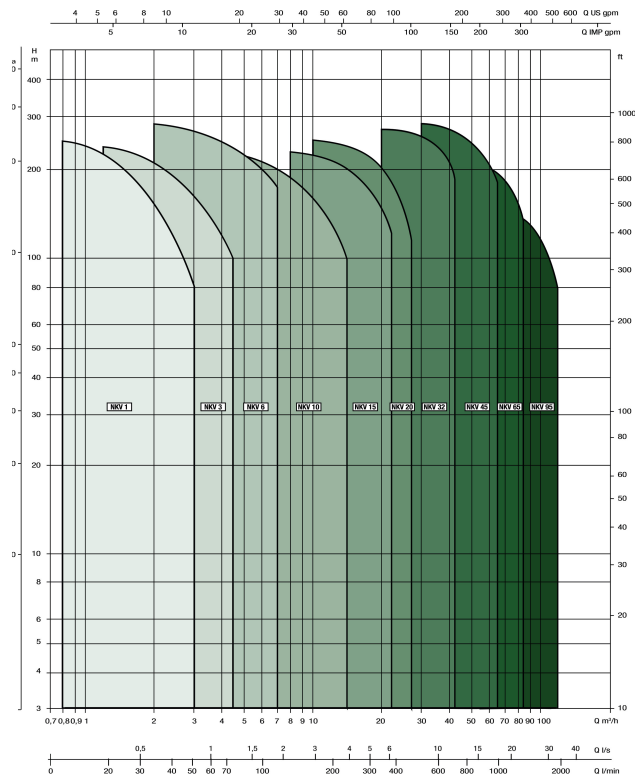

DAB Meertraps
centrifugaalpomp RVS DN80
flens 14.4A 400VAC type NKV
45/2 T (7043208)

TECHNISCHE SPECIFICATIES

Materiaal	RVS
Verbinding	flens
Type	NKV 45/2 T
Vermogen	10 PK
Maat	DN80
Spanning	400VAC
Vermogen	7.5 kW
Ampère	14.4 A

AFMETINGEN

C	188 mm
D	365 mm
H	1196 mm
H-1	140 mm
H-2	759 mm

Gegeneerd op datum: 27-05-2026

<http://www.bosta.com>