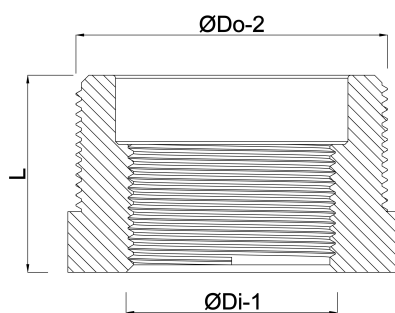

**Profec Nr. 241 Verloopring RVS
316 2 1/2" x 1 1/2" buitendraad
x binnendraad 16bar (0080104)**

TECHNISCHE SPECIFICATIES

Materiaal	RVS 316
Verbinding	buitendraad x binnendraad
Fitting nr.	Nr. 241
Werkdruk	16 bar
Max. temp.	100 °C
Maat	2 1/2" x 1 1/2"

AFMETINGEN

F-1	27 mm
K-1	34 mm
L	34 mm
ØDi-1	1 1/2 "
ØDo-1	2 1/2 "

Gegenerereerd op datum: 13-03-2026

<http://www.bosta.com>